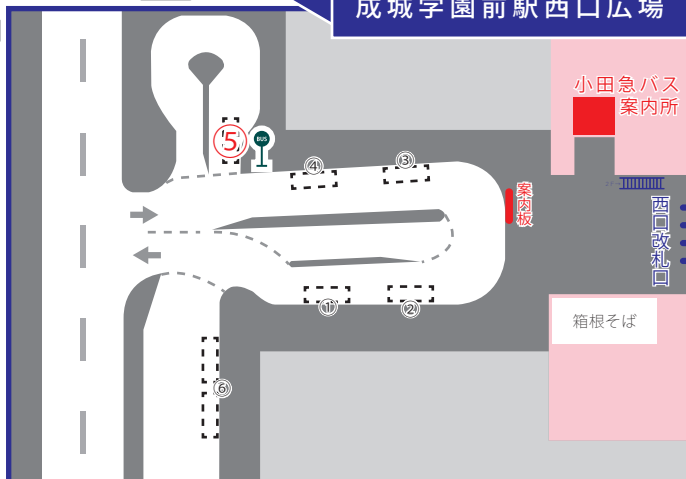

交通案内

バス停
中央電通学園裏
(仙川駅からはこちらで)

バス停
祖師谷国際交流会館
(千歳烏山駅からはこちらで)

その他のバス利用法は

- 千歳烏山駅南口～成城学園前駅西口行き
祖師谷国際交流会館下車
- 仙川駅入口～成城学園前駅西口行き
中央電通学園裏下車
- 千歳船橋駅～成城学園前駅西口行き
都立総合工科高校前下車
などがあります。

成城学園前駅西口 バスのりば ご案内

①	【成 04】調布駅南口 / 狛江営業所 (仙川駅入口経由) 【成 05】狛江駅北口 (仙川駅入口経由)
②	【成 01】神代団地 / 中央電通学園前 【入庫】狛江営業所 (中央電通学園前経由)
③	降車場
④	降車場
⑤	【成 02】千歳烏山駅北口 【成 06】千歳烏山駅南口 【成 20】千歳船橋駅 (成城警察署前経由) 【成 21】千歳船橋駅 (廻沢経由) 【入庫】狛江営業所 / 狛江駅北口 (上祖師谷四丁目・仙川駅入口経由)
⑥	降車場

東京都立総合工科高等学校 (全日制課程)

〒157-0066

東京都世田谷区成城9-25-1

TEL 03-3483-0204

FAX 03-3483-1194

<http://www.sougou-kouka-h.metro.tokyo.jp/>

成城学園前駅からは、西口より⑤に御乗りになり、都立総合工科高校前で下車

成城学園前駅西口広場

本校への電車の最寄り駅は、小田急線成城学園前になります。その他にも、京王線仙川駅、千歳烏山駅からもバスで来ることが可能です。